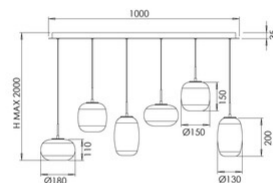

Brio

Codice	3860-46-379
Tipologia	Sospensione
Designer	S.T. Fabas Luce
Codice a Barre	8019282571629
Tariffa doganale	94051150
Colore	Grigio chiaro sfumato
Materiale	Struttura in metallo e vetro borosilicato
IP	IP20
IK	02
Classe di Isolamento	 CL1
Dimensioni della Lampada	1000x350xMax 2000mm
	Sorgente luminosa 1
Sorgente	LED 42W Integrato
Flusso Sorgente Luminosa	4500 lm
Flusso Apparecchio	3150 lm
Temperatura Colore	CCT (2700K 3000K 4000K)
Classe Energetica	
	Specifica elettrica 1
Tensione di Alimentazione	230V AC 50Hz
Sistema di Controllo	Dimmerabile a step