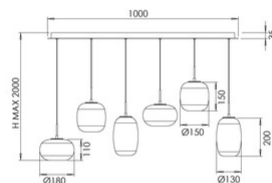

Brio

Codice	3860-46-379
Tipologia	Sospensione
Designer	S.T. Fabas Luce
Codice a Barre	8019282571629
Tariffa doganale	94051150
Colore	Grigio chiaro sfumato
Materiale	Struttura in metallo e vetro borosilicato
IP	IP20
IK	02
Classe di Isolamento	 CL1
Dimensioni della Lampada	1000x350xMax 2000mm - 8.4kg
Dimensioni della Scatola	1180x380x550mm - 15.4kg
	Sorgente luminosa 1
Sorgente	LED 42W Integrato
Flusso Sorgente Luminosa	4500 lm
Flusso Apparecchio	3150 lm
Temperatura Colore	CCT (2700K 3000K 4000K)
Classe Energetica	
	Specifica elettrica 1
Tensione di Alimentazione	230V AC 50Hz
Sistema di Controllo	Dimmerabile a step