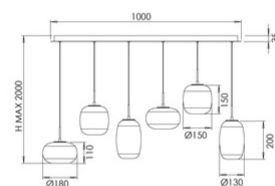

Brio

Codice	3860-46-379
Tipologia	Sospensione
Designer	S.T. Fabas Luce
Codice a Barre	8019282571629
Tariffa doganale	94051150
Colore	Grigio chiaro sfumato
Materiale	Struttura in metallo e vetro borosilicato
IP	IP20
IK	02
Classe di Isolamento	 CL1
Dimensioni della Lampada	1000x350xMax 2000mm - 8.4kg
Dimensioni della Scatola	1180x380x550mm - 15.4kg
	Sorgente luminosa 1
Sorgente	LED 42W Integrato
Flusso Sorgente Luminosa	4500 lm
Flusso Apparecchio	3150 lm
Temperatura Colore	CCT (2700K 3000K 4000K)
Classe Energetica	
	Specifica elettrica 1
Tensione di Alimentazione	230V AC 50Hz
Sistema di Controllo	Dimmerabile a step