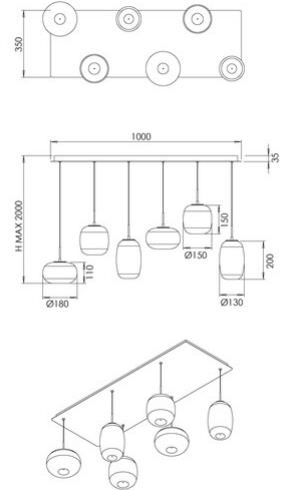

Brio

Codice	3860-46-379
Tipologia	Sospensione
Designer	S.T. Fabas Luce
Codice a Barre	8019282571629
Tariffa doganale	94051150
Colore	Grigio chiaro sfumato
Materiale	Struttura in metallo e vetro borosilicato
IP	IP20
IK	02
Classe di Isolamento	 CL1
Dimensioni della Lampada	1000x350xMax 2000mm
	Sorgente luminosa 1
Sorgente	LED 42W Integrato
Flusso Sorgente Luminosa	4500 lm
Flusso Apparecchio	3150 lm
Temperatura Colore	CCT (2700K 3000K 4000K)
Classe Energetica	
	Specifica elettrica 1
Tensione di Alimentazione	230V AC 50Hz
Sistema di Controllo	Dimmerabile a step