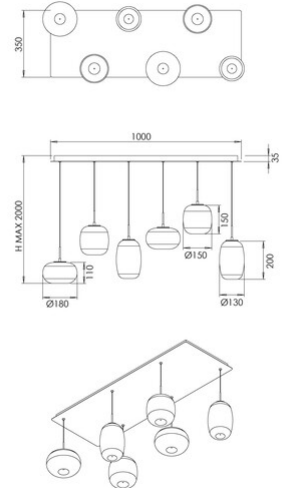

## Brio

<b>Codice</b>	<b>3860-46-378</b>
<b>Tipologia</b>	Sospensione
<b>Designer</b>	S.T. Fabas Luce
<b>Codice a Barre</b>	8019282571612
<b>Tariffa doganale</b>	94051150
<b>Colore</b>	Cognac sfumato
<b>Materiale</b>	Struttura in metallo e vetro borosilicato
<b>IP</b>	IP20
<b>IK</b>	02
<b>Classe di Isolamento</b>	 CL1
<b>Dimensioni della Lampada</b>	1000x350xMax 2000mm
	<b>Sorgente luminosa 1</b>
<b>Sorgente</b>	LED 42W Integrato
<b>Flusso Sorgente Luminosa</b>	4500 lm
<b>Flusso Apparecchio</b>	3150 lm
<b>Temperatura Colore</b>	CCT (2700K 3000K 4000K)
<b>Classe Energetica</b>	
	<b>Specifica elettrica 1</b>
<b>Tensione di Alimentazione</b>	230V AC 50Hz
<b>Sistema di Controllo</b>	Dimmerabile a step