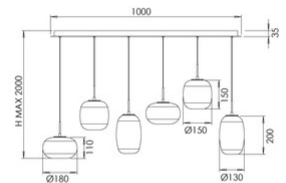

Brio

Codice	3860-46-378
Tipologia	Sospensione
Designer	S.T. Fabas Luce
Codice a Barre	8019282571612
Tariffa doganale	94051150
Colore	Cognac sfumato
Materiale	Struttura in metallo e vetro borosilicato
IP	IP20
IK	02
Classe di Isolamento	 CL1
Dimensioni della Lampada	1000x350xMax 2000mm - 8.4kg
Dimensioni della Scatola	1180x380x550mm - 15.4kg
	Sorgente luminosa 1
Sorgente	LED 42W Integrato
Flusso Sorgente Luminosa	4500 lm
Flusso Apparecchio	3150 lm
Temperatura Colore	CCT (2700K 3000K 4000K)
Classe Energetica	
	Specifica elettrica 1
Tensione di Alimentazione	230V AC 50Hz
Sistema di Controllo	Dimmerabile a step