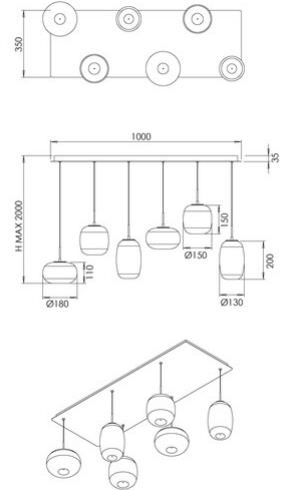

Brio

Codice	3860-46-332
Tipologia	Sospensione
Designer	S.T. Fabas Luce
Codice a Barre	8019282571636
Tariffa doganale	94051150
Colore	Oro sfumato
Materiale	Struttura in metallo e vetro borosilicato
IP	IP20
IK	02
Classe di Isolamento	 CL1
Dimensioni della Lampada	1000x350xMax 2000mm
	Sorgente luminosa 1
Sorgente	LED 42W Integrato
Flusso Sorgente Luminosa	4500 lm
Flusso Apparecchio	3150 lm
Temperatura Colore	CCT (2700K 3000K 4000K)
Classe Energetica	
	Specifica elettrica 1
Tensione di Alimentazione	230V AC 50Hz
Sistema di Controllo	Dimmerabile a step