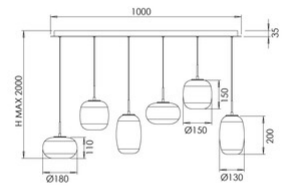

Brio

Codice	3860-46-332
Tipologia	Sospensione
Designer	S.T. Fabas Luce
Codice a Barre	8019282571636
Tariffa doganale	94051150
Colore	Oro sfumato
Materiale	Struttura in metallo e vetro borosilicato
IP	IP20
IK	02
Classe di Isolamento	 CL1
Dimensioni della Lampada	1000x350xMax 2000mm - 8.4kg
Dimensioni della Scatola	1180x380x550mm - 15.4kg
	Sorgente luminosa 1
Sorgente	LED 42W Integrato
Flusso Sorgente Luminosa	4500 lm
Flusso Apparecchio	3150 lm
Temperatura Colore	CCT (2700K 3000K 4000K)
Classe Energetica	 E
	Specifica elettrica 1
Tensione di Alimentazione	230V AC 50Hz
Sistema di Controllo	Dimmerabile a step