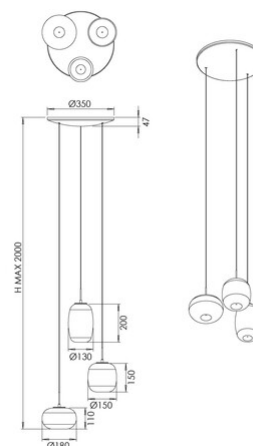

Brio

Codice	3860-42-379
Tipologia	Sospensione
Designer	S.T. Fabas Luce
Codice a Barre	8019282571537
Tariffa doganale	94051150
Colore	Grigio chiaro sfumato
Materiale	Struttura in metallo e vetro borosilicato
IP	IP20
IK	02
Classe di Isolamento	 CL1
Dimensioni della Lampada	Max 2000mm Ø350mm
	Sorgente luminosa 1
Sorgente	LED 21W Integrato
Flusso Sorgente Luminosa	2250 lm
Flusso Apparecchio	1580 lm
Temperatura Colore	CCT (2700K 3000K 4000K)
Classe Energetica	
	Specifica elettrica 1
Tensione di Alimentazione	230V AC 50Hz
Sistema di Controllo	Dimmerabile a step