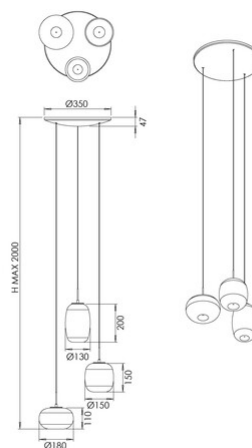

## Brio

<b>Codice</b>	<b>3860-42-378</b>
<b>Tipologia</b>	Sospensione
<b>Designer</b>	S.T. Fabas Luce
<b>Codice a Barre</b>	8019282571520
<b>Tariffa doganale</b>	94051150
<b>Colore</b>	Cognac sfumato
<b>Materiale</b>	Struttura in metallo e vetro borosilicato
<b>IP</b>	IP20
<b>IK</b>	02
<b>Classe di Isolamento</b>	 CL1
<b>Dimensioni della Lampada</b>	Max 2000mm Ø350mm - 1.6kg
<b>Dimensioni della Scatola</b>	520x520x420mm - 6.6kg
	<b>Sorgente luminosa 1</b>
<b>Sorgente</b>	LED 21W Integrato
<b>Flusso Sorgente Luminosa</b>	2250 lm
<b>Flusso Apparecchio</b>	1580 lm
<b>Temperatura Colore</b>	CCT (2700K 3000K 4000K)
<b>Classe Energetica</b>	
	<b>Specifica elettrica 1</b>
<b>Tensione di Alimentazione</b>	230V AC 50Hz
<b>Sistema di Controllo</b>	Dimmerabile a step