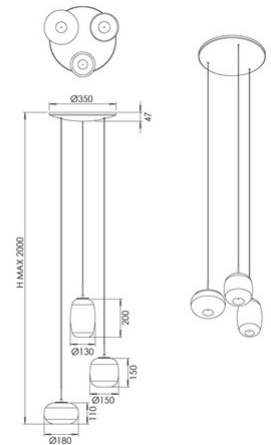

## Brio

<b>Codice</b>	<b>3860-42-378</b>
<b>Tipologia</b>	Sospensione
<b>Designer</b>	S.T. Fabas Luce
<b>Codice a Barre</b>	8019282571520
<b>Tariffa doganale</b>	94051150
<b>Colore</b>	Cognac sfumato
<b>Materiale</b>	Struttura in metallo e vetro borosilicato
<b>IP</b>	IP20
<b>IK</b>	02
<b>Classe di Isolamento</b>	 CL1
<b>Dimensioni della Lampada</b>	Max 2000mm Ø350mm
	<b>Sorgente luminosa 1</b>
<b>Sorgente</b>	LED 21W Integrato
<b>Flusso Sorgente Luminosa</b>	2250 lm
<b>Flusso Apparecchio</b>	1580 lm
<b>Temperatura Colore</b>	CCT (2700K 3000K 4000K)
<b>Classe Energetica</b>	
	<b>Specifica elettrica 1</b>
<b>Tensione di Alimentazione</b>	230V AC 50Hz
<b>Sistema di Controllo</b>	Dimmerabile a step