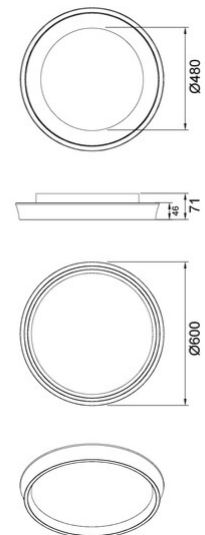

Varallo

Codice	3833-64-384
Tipologia	Plafoniera
Designer	S.T. Fabas Luce
Codice a Barre	8019282568162
Tariffa doganale	94051140
Colore	Champagne
Materiale	Struttura in metallo e metacrilato
IP	IP20
IK	05
Classe di Isolamento	 CL2
Dimensioni della Lampada	71mm Ø600mm - 3kg
Dimensioni della Scatola	645x645x90mm - 5kg
	Sorgente luminosa 1
Sorgente	LED Integrato
Flusso Sorgente Luminosa	6000 lm
Flusso Apparecchio	4200 lm
Temperatura Colore	CCT 2700K ? 4000K
Classe Energetica	 E
	Specifica elettrica 1
Tensione di Alimentazione	230V AC 50Hz
Potenza Totale Assorbita	50W
Sistema di Controllo	Dimmerabile con telecomando