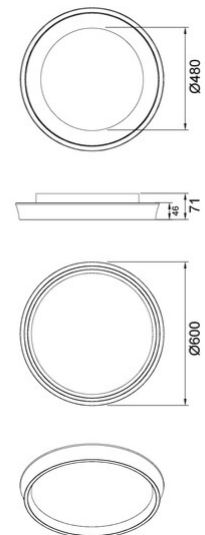

Varallo

Codice	3833-64-179
Tipologia	Plafoniera
Designer	S.T. Fabas Luce
Codice a Barre	8019282574286
Tariffa doganale	94051140
Colore	Bronzo satinato
Materiale	Struttura in metallo e metacrilato
IP	IP20
IK	05
Classe di Isolamento	 CL2
Dimensioni della Lampada	71mm Ø600mm - 3kg
Dimensioni della Scatola	645x645x90mm - 5kg
	Sorgente luminosa 1
Sorgente	LED Integrato
Flusso Sorgente Luminosa	6000 lm
Flusso Apparecchio	4200 lm
Temperatura Colore	CCT 2700K ? 4000K
Classe Energetica	
	Specifica elettrica 1
Tensione di Alimentazione	230V AC 50Hz
Potenza Totale Assorbita	50W
Sistema di Controllo	Dimmerabile con telecomando