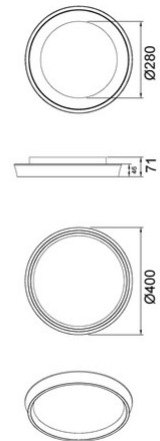

Varallo

Codice	3833-61-384
Tipologia	Plafoniera
Designer	S.T. Fabas Luce
Codice a Barre	8019282568155
Tariffa doganale	94051140
Colore	Champagne
Materiale	Struttura in metallo e metacrilato
IP	IP20
IK	05
Classe di Isolamento	 CL2
Dimensioni della Lampada	71mm Ø400mm - 2.1kg
Dimensioni della Scatola	455x455x90mm - 2.8kg
	Sorgente luminosa 1
Sorgente	LED Integrato
Flusso Sorgente Luminosa	3600 lm
Flusso Apparecchio	2520 lm
Temperatura Colore	CCT 2700K ? 4000K
Classe Energetica	
	Specifica elettrica 1
Tensione di Alimentazione	230V AC 50Hz
Potenza Totale Assorbita	30W
Sistema di Controllo	Dimmerabile con telecomando