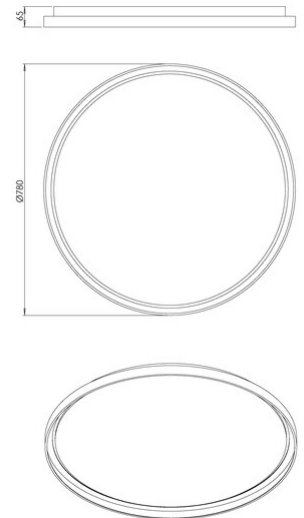

Bacco

| | |
|----------------------------------|--|
| Codice | 3832-64-101 |
| Tipologia | Plafoniera |
| Designer | S.T. Fabas Luce |
| Codice a Barre | 8019282566816 |
| Tariffa doganale | 94051140 |
| Colore | Nero |
| Materiale | Struttura in metallo e metacrilato |
| IP | IP20 |
| IK | 05 |
| Classe di Isolamento |  CL1 |
| Dimensioni della Lampada | 65mm Ø780mm - 4.6kg |
| Dimensioni della Scatola | 840x840x100mm - 6kg |
| | Sorgente luminosa 1 |
| Sorgente | LED Integrato |
| Flusso Sorgente Luminosa | 8900 lm |
| Flusso Apparecchio | 6680 lm |
| Temperatura Colore | CCT (2700K 3200K 4000K) |
| Classe Energetica |  |
| | Specifica elettrica 1 |
| Tensione di Alimentazione | 230V AC 50Hz |
| Potenza Totale Assorbita | 75W |
| Sistema di Controllo | Dimmerabile a step |