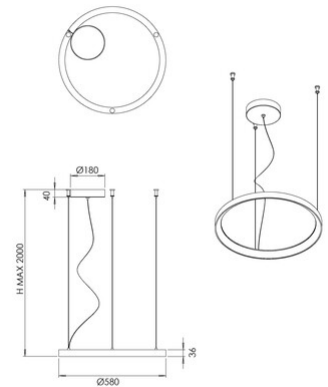

Bacco

Codice	3832-49-119
Tipologia	Sospensione
Designer	S.T. Fabas Luce
Codice a Barre	8019282568810
Tariffa doganale	94051140
Colore	Ottone satinato
Materiale	Struttura in metallo e metacrilato
IP	IP20
IK	05
Classe di Isolamento	 CL2
Dimensioni della Lampada	MAX 2000mm Ø580mm - 1.4kg
Dimensioni della Scatola	80x625x625mm - 2.5kg
	Sorgente luminosa 1
Sorgente	LED Integrato
Flusso Sorgente Luminosa	6600 lm
Flusso Apparecchio	4950 lm
Temperatura Colore	CCT (2700K 3000K 4000K)
Classe Energetica	 F
	Specifica elettrica 1
Tensione di Alimentazione	230V AC 50Hz
Potenza Totale Assorbita	56W
Sistema di Controllo	Dimmerabile a taglio di fase