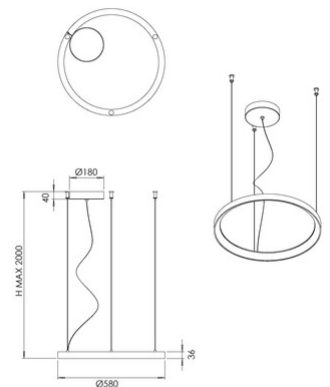

Bacco

Codice	3832-49-102
Tipologia	Sospensione
Designer	S.T. Fabas Luce
Codice a Barre	8019282567684
Tariffa doganale	94051140
Colore	Bianco
Materiale	Struttura in metallo e metacrilato
IP	IP20
IK	05
Classe di Isolamento	
Dimensioni della Lampada	MAX 2000mm Ø580mm - 1.4kg
Dimensioni della Scatola	80x625x625mm - 2.5kg
	Sorgente luminosa 1
Sorgente	LED Integrato
Flusso Sorgente Luminosa	6600 lm
Flusso Apparecchio	4950 lm
Temperatura Colore	CCT (2700K 3000K 4000K)
Classe Energetica	
	Specifica elettrica 1
Tensione di Alimentazione	230V AC 50Hz
Potenza Totale Assorbita	56W
Sistema di Controllo	Dimmerabile a taglio di fase