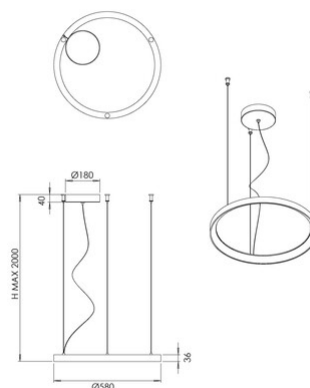

## Bacco

<b>Codice</b>	<b>3832-49-101</b>
<b>Tipologia</b>	Sospensione
<b>Designer</b>	S.T. Fabas Luce
<b>Codice a Barre</b>	8019282567677
<b>Tariffa doganale</b>	94051140
<b>Colore</b>	Nero
<b>Materiale</b>	Struttura in metallo e metacrilato
<b>IP</b>	IP20
<b>IK</b>	05
<b>Classe di Isolamento</b>	 CL2
<b>Dimensioni della Lampada</b>	MAX 2000mm Ø580mm - 1.4kg
<b>Dimensioni della Scatola</b>	80x625x625mm - 2.5kg
	<b>Sorgente luminosa 1</b>
<b>Sorgente</b>	LED Integrato
<b>Flusso Sorgente Luminosa</b>	6600 lm
<b>Flusso Apparecchio</b>	4950 lm
<b>Temperatura Colore</b>	CCT (2700K 3000K 4000K)
<b>Classe Energetica</b>	 F
	<b>Specifica elettrica 1</b>
<b>Tensione di Alimentazione</b>	230V AC 50Hz
<b>Potenza Totale Assorbita</b>	56W
<b>Sistema di Controllo</b>	Dimmerabile a taglio di fase