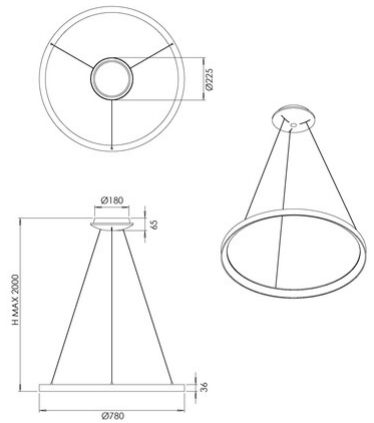

## Bacco

<b>Codice</b>	<b>3832-45-102</b>
<b>Tipologia</b>	Sospensione
<b>Designer</b>	S.T. Fabas Luce
<b>Codice a Barre</b>	8019282566892
<b>Tariffa doganale</b>	94051140
<b>Colore</b>	Bianco
<b>Materiale</b>	Struttura in metallo e metacrilato
<b>IP</b>	IP20
<b>IK</b>	05
<b>Classe di Isolamento</b>	 CL1
<b>Dimensioni della Lampada</b>	MAX 2000mm Ø780mm - 2.18kg
<b>Dimensioni della Scatola</b>	105x835x835mm - 4.24kg
	<b>Sorgente luminosa 1</b>
<b>Sorgente</b>	LED Integrato
<b>Flusso Sorgente Luminosa</b>	8900 lm
<b>Flusso Apparecchio</b>	6680 lm
<b>Temperatura Colore</b>	CCT (2700K 3000K 4000K)
<b>Classe Energetica</b>	
	<b>Specifica elettrica 1</b>
<b>Tensione di Alimentazione</b>	230V AC 50Hz
<b>Potenza Totale Assorbita</b>	75W
<b>Sistema di Controllo</b>	Dimmerabile a taglio di fase