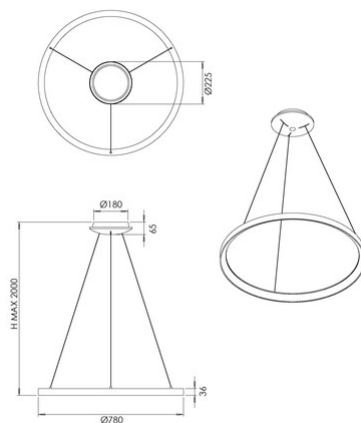

Bacco

| | |
|----------------------------------|--|
| Codice | 3832-45-101 |
| Tipologia | Sospensione |
| Designer | S.T. Fabas Luce |
| Codice a Barre | 8019282566885 |
| Tariffa doganale | 94051140 |
| Colore | Nero |
| Materiale | Struttura in metallo e metacrilato |
| IP | IP20 |
| IK | 05 |
| Classe di Isolamento |  CL1 |
| Dimensioni della Lampada | MAX 2000mm Ø780mm - 2.18kg |
| Dimensioni della Scatola | 105x835x835mm - 4.24kg |
| | Sorgente luminosa 1 |
| Sorgente | LED Integrato |
| Flusso Sorgente Luminosa | 8900 lm |
| Flusso Apparecchio | 6680 lm |
| Temperatura Colore | CCT (2700K 3000K 4000K) |
| Classe Energetica |  |
| | Specifica elettrica 1 |
| Tensione di Alimentazione | 230V AC 50Hz |
| Potenza Totale Assorbita | 75W |
| Sistema di Controllo | Dimmerabile a taglio di fase |