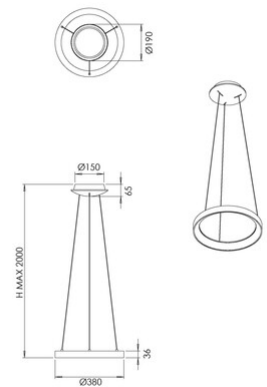

## Bacco

<b>Codice</b>	<b>3832-41-119</b>
<b>Tipologia</b>	Sospensione
<b>Designer</b>	S.T. Fabas Luce
<b>Codice a Barre</b>	8019282567639
<b>Tariffa doganale</b>	94051140
<b>Colore</b>	Ottone satinato
<b>Materiale</b>	Struttura in metallo e metacrilato
<b>IP</b>	IP20
<b>IK</b>	05
<b>Classe di Isolamento</b>	 CL1
<b>Dimensioni della Lampada</b>	MAX 2000mm Ø380mm - 1.14kg
<b>Dimensioni della Scatola</b>	95x415x415mm - 1.8kg
	<b>Sorgente luminosa 1</b>
<b>Sorgente</b>	LED Integrato
<b>Flusso Sorgente Luminosa</b>	4400 lm
<b>Flusso Apparecchio</b>	3300 lm
<b>Temperatura Colore</b>	CCT (2700K 3000K 4000K)
<b>Classe Energetica</b>	
	<b>Specifica elettrica 1</b>
<b>Tensione di Alimentazione</b>	230V AC 50Hz
<b>Potenza Totale Assorbita</b>	38W
<b>Sistema di Controllo</b>	Dimmerabile a taglio di fase