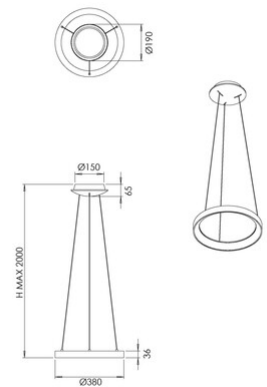

Bacco

Codice	3832-41-102
Tipologia	Sospensione
Designer	S.T. Fabas Luce
Codice a Barre	8019282567622
Tariffa doganale	94051140
Colore	Bianco
Materiale	Struttura in metallo e metacrilato
IP	IP20
IK	05
Classe di Isolamento	 CL1
Dimensioni della Lampada	MAX 2000mm Ø380mm - 1.14kg
Dimensioni della Scatola	95x415x415mm - 1.8kg
	Sorgente luminosa 1
Sorgente	LED Integrato
Flusso Sorgente Luminosa	4400 lm
Flusso Apparecchio	3300 lm
Temperatura Colore	CCT (2700K 3000K 4000K)
Classe Energetica	
	Specifica elettrica 1
Tensione di Alimentazione	230V AC 50Hz
Potenza Totale Assorbita	38W
Sistema di Controllo	Dimmerabile a taglio di fase