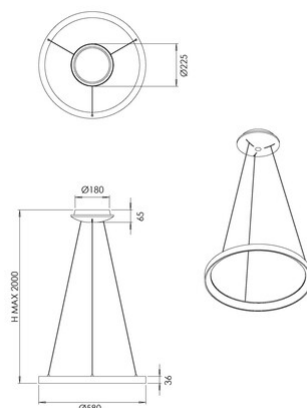

Bacco

Codice	3832-40-119
Tipologia	Sospensione
Designer	S.T. Fabas Luce
Codice a Barre	8019282566861
Tariffa doganale	94051140
Colore	Ottone satinato
Materiale	Struttura in metallo e metacrilato
IP	IP20
IK	05
Classe di Isolamento	 CL1
Dimensioni della Lampada	MAX 2000mm Ø580mm - 1.7kg
Dimensioni della Scatola	105x625x625mm - 3.1kg
	Sorgente luminosa 1
Sorgente	LED Integrato
Flusso Sorgente Luminosa	6600 lm
Flusso Apparecchio	4950 lm
Temperatura Colore	CCT (2700K 3200K 4000K)
Classe Energetica	
	Specifica elettrica 1
Tensione di Alimentazione	230V AC 50Hz
Potenza Totale Assorbita	56W
Sistema di Controllo	Dimmerabile a taglio di fase