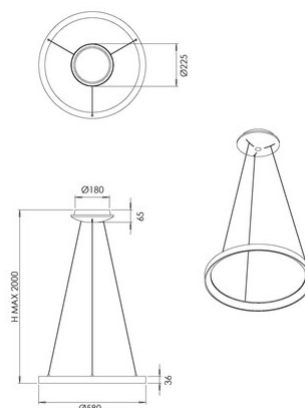

Bacco

Codice	3832-40-102
Tipologia	Sospensione
Designer	S.T. Fabas Luce
Codice a Barre	8019282566878
Tariffa doganale	94051140
Colore	Bianco
Materiale	Struttura in metallo e metacrilato
IP	IP20
IK	05
Classe di Isolamento	 CL1
Dimensioni della Lampada	MAX 2000mm Ø580mm - 1.7kg
Dimensioni della Scatola	105x625x625mm - 3.1kg
	Sorgente luminosa 1
Sorgente	LED Integrato
Flusso Sorgente Luminosa	6600 lm
Flusso Apparecchio	4950 lm
Temperatura Colore	CCT (2700K 3000K 4000K)
Classe Energetica	
	Specifica elettrica 1
Tensione di Alimentazione	230V AC 50Hz
Potenza Totale Assorbita	56W
Sistema di Controllo	Dimmerabile a taglio di fase