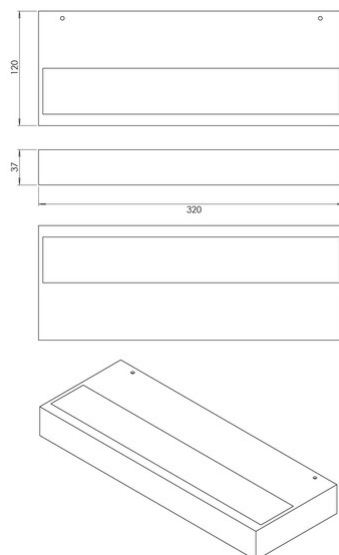

# Snap

<b>Codice</b>	<b>3825-27-361</b>
<b>Tipologia</b>	Parete
<b>Designer</b>	S.T. Fabas Luce
<b>Codice a Barre</b>	8019282567189
<b>Tariffa doganale</b>	94051190
<b>Colore</b>	Corten
<b>Materiale</b>	Struttura in metallo e metacrilato
<b>IP</b>	IP20
<b>IK</b>	06
<b>Classe di Isolamento</b>	 CL1
<b>Dimensioni della Lampada</b>	320x120x37mm - 1kg
<b>Dimensioni della Scatola</b>	125x330x40mm - 1.2kg
	<b>Sorgente luminosa 1</b>
<b>Sorgente</b>	LED Integrato
<b>Flusso Sorgente Luminosa</b>	4990 lm
<b>Flusso Apparecchio</b>	3750 lm
<b>Temperatura Colore</b>	CCT (2700K 3000K 4000K)
<b>Classe Energetica</b>	
	<b>Specifica elettrica 1</b>
<b>Tensione di Alimentazione</b>	230V AC 50Hz
<b>Potenza Totale Assorbita</b>	36W
<b>Sistema di Controllo</b>	Dimmerabile a taglio di fase