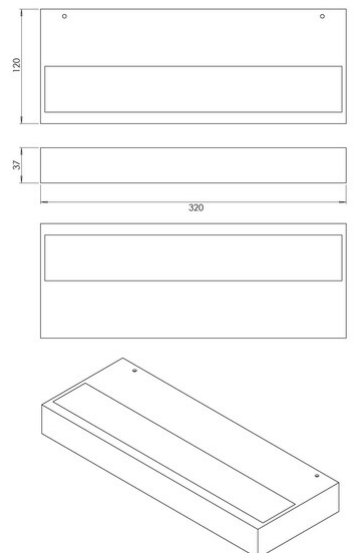

# Snap

<b>Codice</b>	<b>3825-27-355</b>
<b>Tipologia</b>	Parete
<b>Designer</b>	S.T. Fabas Luce
<b>Codice a Barre</b>	8019282567172
<b>Tariffa doganale</b>	94051190
<b>Colore</b>	Sabbia
<b>Materiale</b>	Struttura in metallo e metacrilato
<b>IP</b>	IP20
<b>IK</b>	06
<b>Classe di Isolamento</b>	 CL1
<b>Dimensioni della Lampada</b>	320x120x37mm - 1kg
<b>Dimensioni della Scatola</b>	125x330x40mm - 1.2kg
	<b>Sorgente luminosa 1</b>
<b>Sorgente</b>	LED Integrato
<b>Flusso Sorgente Luminosa</b>	4990 lm
<b>Flusso Apparecchio</b>	3750 lm
<b>Temperatura Colore</b>	CCT (2700K 3000K 4000K)
<b>Classe Energetica</b>	
	<b>Specifica elettrica 1</b>
<b>Tensione di Alimentazione</b>	230V AC 50Hz
<b>Potenza Totale Assorbita</b>	36W
<b>Sistema di Controllo</b>	Dimmerabile a taglio di fase