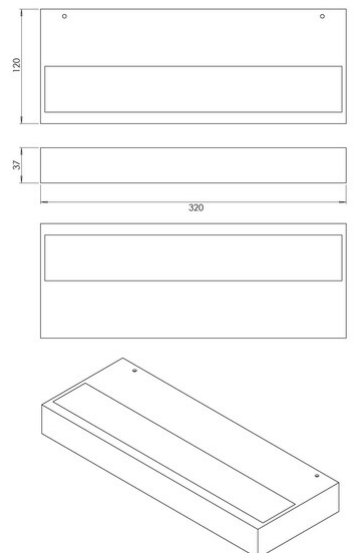

Snap

Codice	3825-27-355
Tipologia	Parete
Designer	S.T. Fabas Luce
Codice a Barre	8019282567172
Tariffa doganale	94051190
Colore	Sabbia
Materiale	Struttura in metallo e metacrilato
IP	IP20
IK	06
Classe di Isolamento	 CL1
Dimensioni della Lampada	320x120x37mm - 1kg
Dimensioni della Scatola	125x330x40mm - 1.2kg
	Sorgente luminosa 1
Sorgente	LED Integrato
Flusso Sorgente Luminosa	4990 lm
Flusso Apparecchio	3750 lm
Temperatura Colore	CCT (2700K 3000K 4000K)
Classe Energetica	
	Specifica elettrica 1
Tensione di Alimentazione	230V AC 50Hz
Potenza Totale Assorbita	36W
Sistema di Controllo	Dimmerabile a taglio di fase