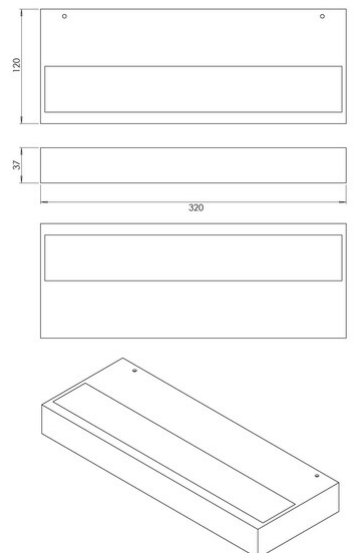

Snap

Codice	3825-27-102
Tipologia	Parete
Designer	S.T. Fabas Luce
Codice a Barre	8019282567165
Tariffa doganale	94051190
Colore	Bianco
Materiale	Struttura in metallo e metacrilato
IP	IP20
IK	06
Classe di Isolamento	 CL1
Dimensioni della Lampada	320x120x37mm - 1.1kg
Dimensioni della Scatola	125x330x40mm - 1.2kg
	Sorgente luminosa 1
Sorgente	LED Integrato
Flusso Sorgente Luminosa	4990 lm
Flusso Apparecchio	3750 lm
Temperatura Colore	CCT (2700K 3000K 4000K)
Classe Energetica	
	Specifica elettrica 1
Tensione di Alimentazione	230V AC 50Hz
Potenza Totale Assorbita	36W
Sistema di Controllo	Dimmerabile a taglio di fase