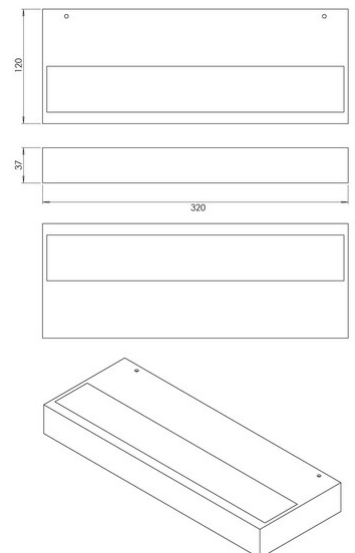

# Snap

<b>Codice</b>	<b>3825-27-101</b>
<b>Tipologia</b>	Parete
<b>Designer</b>	S.T. Fabas Luce
<b>Codice a Barre</b>	8019282567158
<b>Tariffa doganale</b>	94051190
<b>Colore</b>	Nero
<b>Materiale</b>	Struttura in metallo e metacrilato
<b>IP</b>	IP20
<b>IK</b>	06
<b>Classe di Isolamento</b>	 CL1
<b>Dimensioni della Lampada</b>	320x120x37mm - 1.1kg
<b>Dimensioni della Scatola</b>	125x330x40mm - 1.2kg
	<b>Sorgente luminosa 1</b>
<b>Sorgente</b>	LED Integrato
<b>Flusso Sorgente Luminosa</b>	4990 lm
<b>Flusso Apparecchio</b>	3750 lm
<b>Temperatura Colore</b>	CCT (2700K 3000K 4000K)
<b>Classe Energetica</b>	
	<b>Specifica elettrica 1</b>
<b>Tensione di Alimentazione</b>	230V AC 50Hz
<b>Potenza Totale Assorbita</b>	36W
<b>Sistema di Controllo</b>	Dimmerabile a taglio di fase