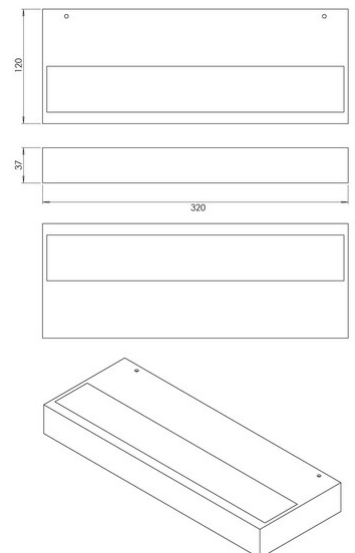

Snap

Codice	3825-27-101
Tipologia	Parete
Designer	S.T. Fabas Luce
Codice a Barre	8019282567158
Tariffa doganale	94051190
Colore	Nero
Materiale	Struttura in metallo e metacrilato
IP	IP20
IK	06
Classe di Isolamento	 CL1
Dimensioni della Lampada	320x120x37mm - 1.1kg
Dimensioni della Scatola	125x330x40mm - 1.2kg
	Sorgente luminosa 1
Sorgente	LED Integrato
Flusso Sorgente Luminosa	4990 lm
Flusso Apparecchio	3750 lm
Temperatura Colore	CCT (2700K 3000K 4000K)
Classe Energetica	
	Specifica elettrica 1
Tensione di Alimentazione	230V AC 50Hz
Potenza Totale Assorbita	36W
Sistema di Controllo	Dimmerabile a taglio di fase