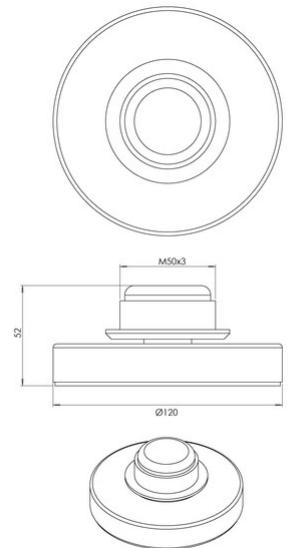

Kit Luci Base Tavolo LED 8W

Base per lampada da tavolo, 7W, per sistema LED modulare KITLUCI®, CCT, touch dimmer a 3 livelli, funzione memoria

Codice	3823-90-119
Tipologia	Tavolo
Designer	S.T. Fabas Luce
Codice a Barre	8019282562535
Tariffa doganale	94052190
Colore	Ottone satinato
Materiale	Struttura in metallo
IP	IP20
IK	05
Classe di Isolamento	 CL2
Dimensioni della Lampada	50mm Ø120mm - 0.3kg
Dimensioni della Scatola	140x140x80mm - 0.4kg
Sorgente luminosa 1	
Sorgente	LED 7W Integrato
Accensione	Regolazione luce al tocco
Flusso Sorgente Luminosa	540 lm
Temperatura Colore	CCT (2700K 3000K 4000K)
Classe Energetica	
Specifica elettrica 1	
Tensione di Alimentazione	230V AC 50Hz