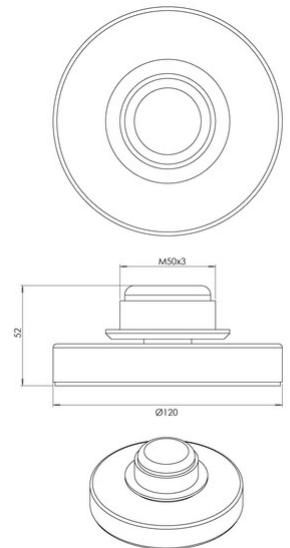

Kit Luci Base Tavolo LED 8W

Base per lampada da tavolo, 7W, per sistema LED modulare KITLUCI®, CCT, touch dimmer a 3 livelli, funzione memoria

Codice	3823-90-119
Tipologia	Tavolo
Designer	S.T. Fabas Luce
Codice a Barre	8019282562535
Tariffa doganale	94052190
Colore	Ottone satinato
Materiale	Struttura in metallo
IP	IP20
IK	05
Classe di Isolamento	 CL2
Dimensioni della Lampada	50mm Ø120mm - 0.3kg
Dimensioni della Scatola	140x140x80mm - 0.4kg
Sorgente luminosa 1	
Sorgente	LED 7W Integrato
Accensione	Regolazione luce al tocco
Flusso Sorgente Luminosa	540 lm
Temperatura Colore	CCT (2700K 3000K 4000K)
Classe Energetica	
Specifica elettrica 1	
Tensione di Alimentazione	230V AC 50Hz