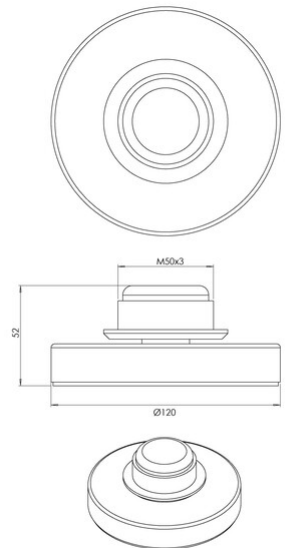

Kit Luci Base Tavolo LED 8W

Base per lampada da tavolo, 7W, per sistema LED modulare KITLUCI®, CCT, touch dimmer a 3 livelli, funzione memoria

Codice	3823-90-115
Tipologia	Tavolo
Designer	S.T. Fabas Luce
Codice a Barre	8019282563112
Tariffa doganale	94052190
Colore	Canna di fucile
Materiale	Struttura in metallo
IP	IP20
IK	05
Classe di Isolamento	 CL2
Dimensioni della Lampada	50mm Ø120mm - 0.3kg
Dimensioni della Scatola	140x140x80mm - 0.4kg
Sorgente luminosa 1	
Sorgente	LED 7W Integrato
Accensione	Regolazione luce al tocco
Flusso Sorgente Luminosa	540 lm
Temperatura Colore	CCT (2700K 3000K 4000K)
Classe Energetica	
Specifica elettrica 1	
Tensione di Alimentazione	230V AC 50Hz