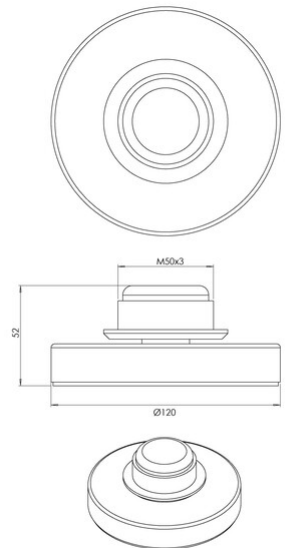

Kit Luci Base Tavolo LED 8W

Base per lampada da tavolo, 7W, per sistema LED modulare KITLUCI®, CCT, touch dimmer a 3 livelli, funzione memoria

Codice	3823-90-102
Tipologia	Tavolo
Designer	S.T. Fabas Luce
Codice a Barre	8019282562511
Tariffa doganale	94052190
Colore	Bianco
Materiale	Struttura in metallo
IP	IP20
IK	05
Classe di Isolamento	 CL2
Dimensioni della Lampada	50mm Ø120mm - 0.3kg
Dimensioni della Scatola	140x140x80mm - 0.4kg
	Sorgente luminosa 1
Sorgente	LED 7W Integrato
Accensione	Regolazione luce al tocco
Flusso Sorgente Luminosa	540 lm
Temperatura Colore	CCT (2700K 3000K 4000K)
Classe Energetica	
	Specifica elettrica 1
Tensione di Alimentazione	230V AC 50Hz