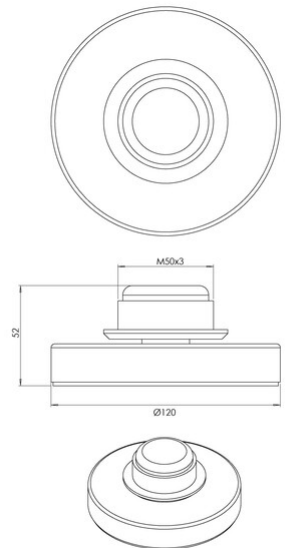

Kit Luci Base Tavolo LED 8W

Base per lampada da tavolo, 7W, per sistema LED modulare KITLUCI®, CCT, touch dimmer a 3 livelli, funzione memoria

Codice	3823-90-102
Tipologia	Tavolo
Designer	S.T. Fabas Luce
Codice a Barre	8019282562511
Tariffa doganale	94052190
Colore	Bianco
Materiale	Struttura in metallo
IP	IP20
IK	05
Classe di Isolamento	 CL2
Dimensioni della Lampada	50mm Ø120mm - 0.3kg
Dimensioni della Scatola	140x140x80mm - 0.4kg
Sorgente luminosa 1	
Sorgente	LED 7W Integrato
Accensione	Regolazione luce al tocco
Flusso Sorgente Luminosa	540 lm
Temperatura Colore	CCT (2700K 3000K 4000K)
Classe Energetica	
Specifica elettrica 1	
Tensione di Alimentazione	230V AC 50Hz