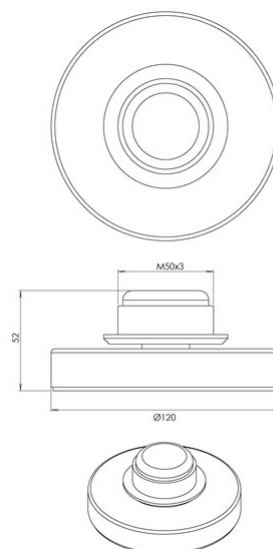

Kit Luci Base Tavolo LED 8W

Base per lampada da tavolo, 7W, per sistema LED modulare KITLUCI®, CCT, touch dimmer a 3 livelli, funzione memoria

Codice	3823-90-101
Tipologia	Tavolo
Designer	S.T. Fabas Luce
Codice a Barre	8019282562504
Tariffa doganale	94052190
Colore	Nero
Materiale	Struttura in metallo
IP	IP20
IK	05
Classe di Isolamento	 CL2
Dimensioni della Lampada	50mm Ø120mm - 0.3kg
Dimensioni della Scatola	140x140x80mm - 0.4kg
	Sorgente luminosa 1
Sorgente	LED 7W Integrato
Accensione	Regolazione luce al tocco
Flusso Sorgente Luminosa	540 lm
Temperatura Colore	CCT (2700K 3000K 4000K)
Classe Energetica	
	Specifica elettrica 1
Tensione di Alimentazione	230V AC 50Hz