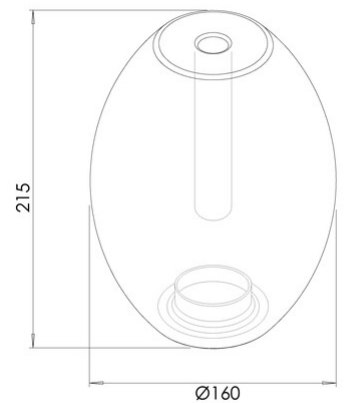

## Kit Luci Vetro tavolo 8W

<b>Codice</b>	<b>3823-54-107</b>
<b>Tipologia</b>	Diffusore in vetro
<b>Designer</b>	Fly Design
<b>Codice a Barre</b>	8019282563204
<b>Tariffa doganale</b>	94059190
<b>Colore</b>	Ametista
<b>Materiale</b>	Vetro borosilicato
<b>IK</b>	02
<b>Dimensioni della Lampada</b>	215mm Ø160mm - 0.4kg
<b>Dimensioni della Scatola</b>	175x175x230mm - 0.6kg