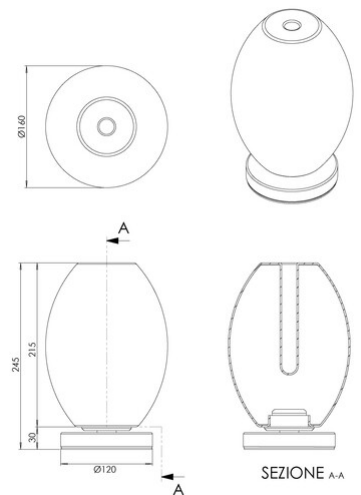

# Tully

<b>Codice</b>	<b>3822-30-377</b>
<b>Tipologia</b>	Tavolo
<b>Designer</b>	Fly Design
<b>Codice a Barre</b>	8019282561910
<b>Tariffa doganale</b>	94052150
<b>Colore</b>	Grigio chiaro trasparente
<b>Materiale</b>	Struttura in metallo e vetro borosilicato
<b>IP</b>	IP20
<b>Classe di Isolamento</b>	 CL2
<b>Dimensioni della Lampada</b>	230mm Ø160mm - 0.7kg
<b>Dimensioni della Scatola</b>	190x190x335mm - 1.2kg
	<b>Sorgente luminosa 1</b>
<b>Sorgente</b>	LED 7W Integrato
<b>Accensione</b>	Regolazione luce al tocco
<b>Flusso Sorgente Luminosa</b>	540 lm
<b>Temperatura Colore</b>	CCT (2700K 3000K 4000K)
<b>Classe Energetica</b>	 E
	<b>Specifica elettrica 1</b>
<b>Tensione di Alimentazione</b>	230V AC 50Hz