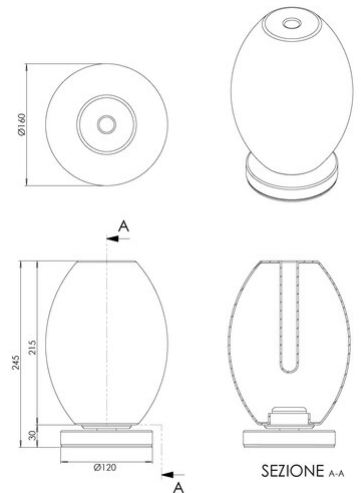

Tully

Codice	3822-30-107
Tipologia	Tavolo
Designer	Fly Design
Codice a Barre	8019282561897
Tariffa doganale	94052150
Colore	Ametista
Materiale	Struttura in metallo e vetro borosilicato
IP	IP20
Classe di Isolamento	 CL2
Dimensioni della Lampada	230mm Ø160mm - 0.7kg
Dimensioni della Scatola	190x190x335mm - 1.2kg
	Sorgente luminosa 1
Sorgente	LED 7W Integrato
Accensione	Regolazione luce al tocco
Flusso Sorgente Luminosa	540 lm
Temperatura Colore	CCT (2700K 3000K 4000K)
Classe Energetica	
	Specifica elettrica 1
Tensione di Alimentazione	230V AC 50Hz