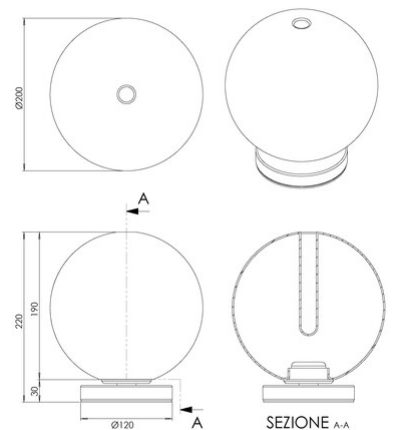

Wengen

Codice	3817-30-377
Tipologia	Tavolo
Designer	Fly Design
Codice a Barre	8019282561880
Tariffa doganale	94052150
Colore	Grigio chiaro trasparente
Materiale	Struttura in metallo e vetro borosilicato
IP	IP20
Classe di Isolamento	 CL2
Dimensioni della Lampada	220mm Ø200mm - 0.7kg
Dimensioni della Scatola	240x240x315mm - 1.3kg
Sorgente luminosa 1	
Sorgente	LED 7W Integrato
Accensione	Regolazione luce al tocco
Flusso Sorgente Luminosa	540 lm
Temperatura Colore	CCT (2700K 3000K 4000K)
Classe Energetica	
Specifica elettrica 1	
Tensione di Alimentazione	230V AC 50Hz