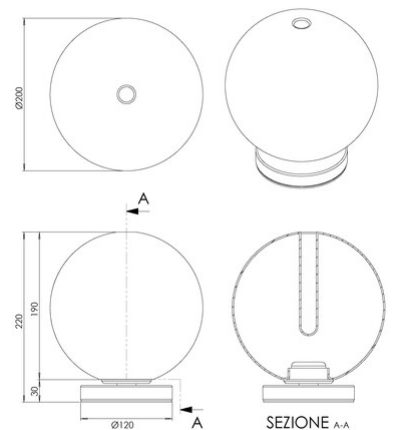

Wengen

Codice	3817-30-365
Tipologia	Tavolo
Designer	Fly Design
Codice a Barre	8019282561286
Tariffa doganale	94052150
Colore	Cognac
Materiale	Struttura in metallo e vetro borosilicato
IP	IP20
Classe di Isolamento	 CL2
Dimensioni della Lampada	220mm Ø200mm - 0.7kg
Dimensioni della Scatola	240x240x315mm - 1.3kg
	Sorgente luminosa 1
Sorgente	LED 7W Integrato
Accensione	Regolazione luce al tocco
Flusso Sorgente Luminosa	540 lm
Temperatura Colore	CCT (2700K 3000K 4000K)
Classe Energetica	 E
	Specifica elettrica 1
Tensione di Alimentazione	230V AC 50Hz