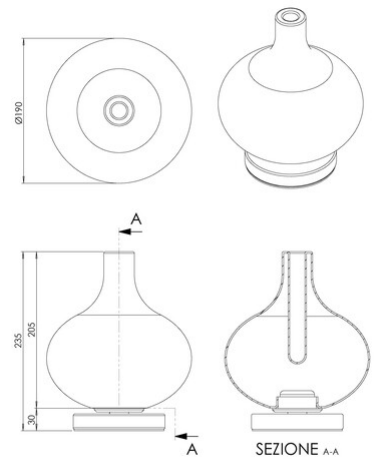

Crodo

Codice	3816-30-377
Tipologia	Tavolo
Designer	Fly Design
Codice a Barre	8019282561873
Tariffa doganale	94052150
Colore	Grigio chiaro trasparente
Materiale	Struttura in metallo e vetro borosilicato
IP	IP20
Classe di Isolamento	 CL2
Dimensioni della Lampada	230mm Ø190mm - 0.6kg
Dimensioni della Scatola	225x225x330mm - 1.3kg
Sorgente luminosa 1	
Sorgente	LED 7W Integrato
Accensione	Regolazione luce al tocco
Flusso Sorgente Luminosa	540 lm
Temperatura Colore	CCT (2700K 3000K 4000K)
Classe Energetica	
Specifica elettrica 1	
Tensione di Alimentazione	230V AC 50Hz