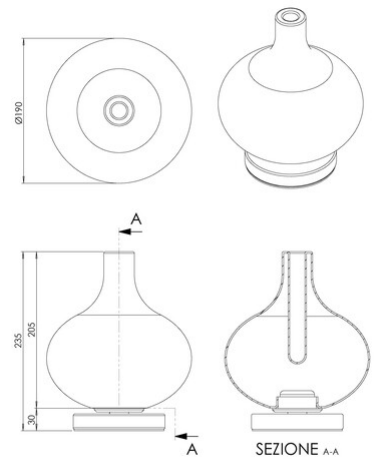

Crodo

Codice	3816-30-107
Tipologia	Tavolo
Designer	Fly Design
Codice a Barre	8019282561255
Tariffa doganale	94052150
Colore	Ametista
Materiale	Struttura in metallo e vetro borosilicato
IP	IP20
Classe di Isolamento	 CL2
Dimensioni della Lampada	230mm Ø190mm - 0.6kg
Dimensioni della Scatola	225x225x330mm - 1.3kg
Sorgente luminosa 1	
Sorgente	LED 7W Integrato
Accensione	Regolazione luce al tocco
Flusso Sorgente Luminosa	540 lm
Temperatura Colore	CCT (2700K 3000K 4000K)
Classe Energetica	
Specifica elettrica 1	
Tensione di Alimentazione	230V AC 50Hz