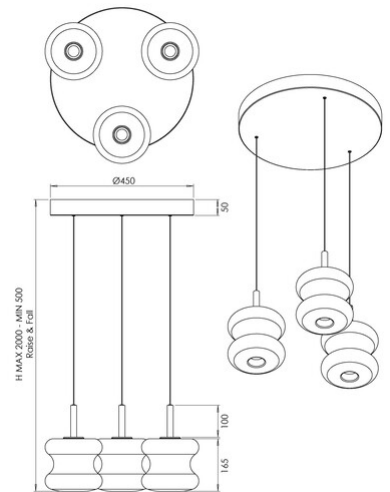

Frua

Codice	3814-47-365
Tipologia	Sospensione
Designer	Fly Design
Codice a Barre	8019282560746
Tariffa doganale	94051150
Colore	Cognac
Materiale	Struttura in metallo e vetro borosilicato
IP	IP20
Classe di Isolamento	 CL1
Dimensioni della Lampada	Max 2000mm Ø450mm - 3.7kg
Dimensioni della Scatola	500x500x380mm - 7.3kg
	Sorgente luminosa 1
Sorgente	LED 3x 7W Integrato
Flusso Sorgente Luminosa	2550 lm
Temperatura Colore	CCT (2700K 3000K 4000K)
Classe Energetica	
	Specifica elettrica 1
Tensione di Alimentazione	230V AC 50Hz
Sistema di Controllo	Dimmerabile a step