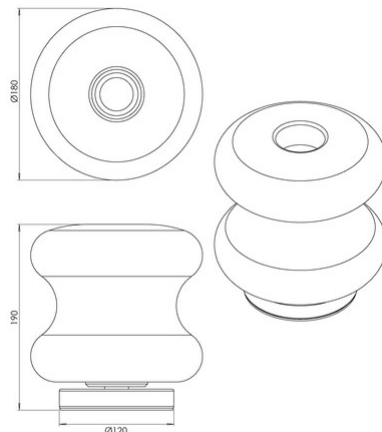

Frua

Codice	3814-30-377
Tipologia	Tavolo
Designer	Thomas Vivian
Codice a Barre	8019282560838
Tariffa doganale	94052150
Colore	Grigio chiaro trasparente
Materiale	Struttura in metallo e vetro borosilicato
IP	IP20
Classe di Isolamento	 CL2
Dimensioni della Lampada	190mm Ø180mm - 1kg
Dimensioni della Scatola	250x250x310mm - 1.5kg
	Sorgente luminosa 1
Sorgente	LED 7W Integrato
Accensione	Regolazione luce al tocco
Flusso Sorgente Luminosa	750 lm
Temperatura Colore	CCT (2700K 3000K 4000K)
Classe Energetica	
	Specifica elettrica 1
Tensione di Alimentazione	230V AC 50Hz