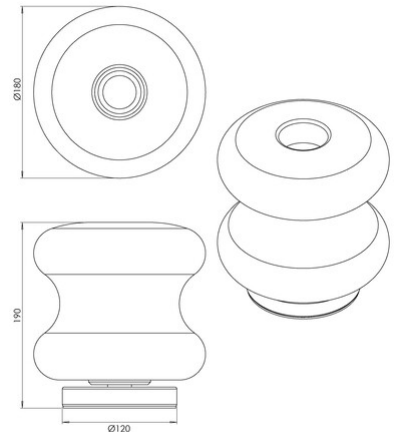

Frua

Codice	3814-30-377
Tipologia	Tavolo
Designer	Thomas Vivian
Codice a Barre	8019282560838
Tariffa doganale	94052150
Colore	Grigio chiaro trasparente
Materiale	Struttura in metallo e vetro borosilicato
IP	IP20
Classe di Isolamento	 CL2
Dimensioni della Lampada	190mm Ø180mm - 1kg
Dimensioni della Scatola	250x250x310mm - 1.5kg
	Sorgente luminosa 1
Sorgente	LED 7W Integrato
Accensione	Regolazione luce al tocco
Flusso Sorgente Luminosa	750 lm
Temperatura Colore	CCT (2700K 3000K 4000K)
Classe Energetica	
	Specifica elettrica 1
Tensione di Alimentazione	230V AC 50Hz