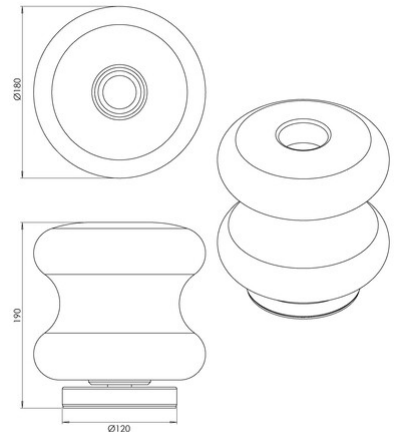

Frua

Codice	3814-30-365
Tipologia	Tavolo
Designer	Fly Design
Codice a Barre	8019282560821
Tariffa doganale	94052150
Colore	Cognac
Materiale	Struttura in metallo e vetro borosilicato
IP	IP20
Classe di Isolamento	 CL2
Dimensioni della Lampada	190mm Ø180mm - 1kg
Dimensioni della Scatola	250x250x340mm - 1.5kg
	Sorgente luminosa 1
Sorgente	LED 7W Integrato
Accensione	Regolazione luce al tocco
Flusso Sorgente Luminosa	750 lm
Temperatura Colore	CCT (2700K 3000K 4000K)
Classe Energetica	
	Specifica elettrica 1
Tensione di Alimentazione	230V AC 50Hz