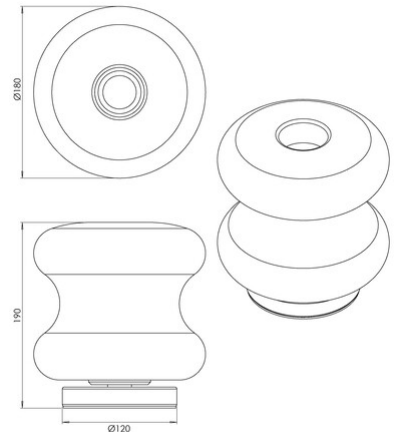

## Frua

<b>Codice</b>	<b>3814-30-365</b>
<b>Tipologia</b>	Tavolo
<b>Designer</b>	Thomas Vivian
<b>Codice a Barre</b>	8019282560821
<b>Tariffa doganale</b>	94052150
<b>Colore</b>	Cognac
<b>Materiale</b>	Struttura in metallo e vetro borosilicato
<b>IP</b>	IP20
<b>Classe di Isolamento</b>	 CL2
<b>Dimensioni della Lampada</b>	190mm Ø180mm - 1kg
<b>Dimensioni della Scatola</b>	250x250x340mm - 1.5kg
	<b>Sorgente luminosa 1</b>
<b>Sorgente</b>	LED 7W Integrato
<b>Accensione</b>	Regolazione luce al tocco
<b>Flusso Sorgente Luminosa</b>	750 lm
<b>Temperatura Colore</b>	CCT (2700K 3000K 4000K)
<b>Classe Energetica</b>	
	<b>Specifica elettrica 1</b>
<b>Tensione di Alimentazione</b>	230V AC 50Hz