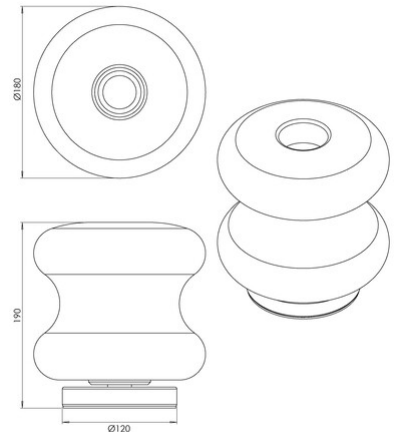

Frua

| | |
|----------------------------------|--|
| Codice | 3814-30-365 |
| Tipologia | Tavolo |
| Designer | Thomas Vivian |
| Codice a Barre | 8019282560821 |
| Tariffa doganale | 94052150 |
| Colore | Cognac |
| Materiale | Struttura in metallo e vetro borosilicato |
| IP | IP20 |
| Classe di Isolamento |  CL2 |
| Dimensioni della Lampada | 190mm Ø180mm - 1kg |
| Dimensioni della Scatola | 250x250x340mm - 1.5kg |
| | Sorgente luminosa 1 |
| Sorgente | LED 7W Integrato |
| Accensione | Regolazione luce al tocco |
| Flusso Sorgente Luminosa | 750 lm |
| Temperatura Colore | CCT (2700K 3000K 4000K) |
| Classe Energetica |  |
| | Specifica elettrica 1 |
| Tensione di Alimentazione | 230V AC 50Hz |