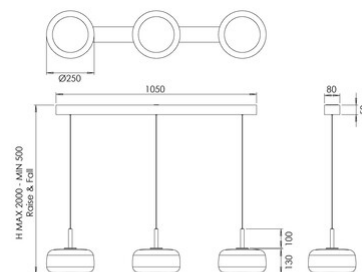

## Devero

<b>Codice</b>	<b>3813-48-379</b>
<b>Tipologia</b>	Sospensione
<b>Designer</b>	_blank design studio
<b>Codice a Barre</b>	8019282560876
<b>Tariffa doganale</b>	94051150
<b>Colore</b>	Grigio chiaro sfumato
<b>Materiale</b>	Struttura in metallo e vetro borosilicato
<b>IP</b>	IP20
<b>IK</b>	03
<b>Classe di Isolamento</b>	 CL1
<b>Dimensioni della Lampada</b>	1050x80xMax 2000mm Ø250mm - 5.25kg
<b>Dimensioni della Scatola</b>	295x1095x260mm - 6.98kg
	<b>Sorgente luminosa 1</b>
<b>Sorgente</b>	LED 3x 7W Integrato
<b>Flusso Sorgente Luminosa</b>	2550 lm
<b>Temperatura Colore</b>	CCT (2700K 3000K 4000K)
<b>Classe Energetica</b>	
	<b>Specifica elettrica 1</b>
<b>Tensione di Alimentazione</b>	230V AC 50Hz
<b>Sistema di Controllo</b>	Dimmerabile a step