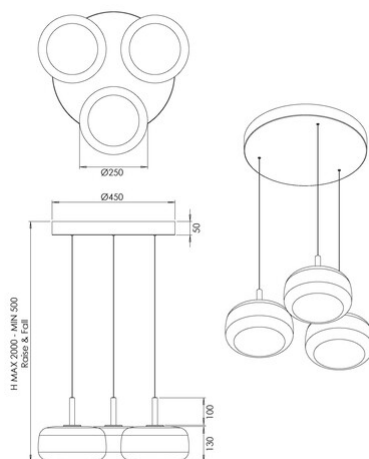

Devero

Codice	3813-47-378
Tipologia	Sospensione
Designer	_blank design studio
Codice a Barre	8019282560845
Tariffa doganale	94051150
Colore	Cognac sfumato
Materiale	Struttura in metallo e vetro borosilicato
IP	IP20
IK	03
Classe di Isolamento	 CL1
Dimensioni della Lampada	Max 2000mm Ø450mm - 4.4kg
Dimensioni della Scatola	610x610x345mm - 8.4kg
	Sorgente luminosa 1
Sorgente	LED 3x 7W Integrato
Flusso Sorgente Luminosa	2550 lm
Temperatura Colore	CCT (2700K 3000K 4000K)
Classe Energetica	
	Specifica elettrica 1
Tensione di Alimentazione	230V AC 50Hz
Sistema di Controllo	Dimmerabile a step