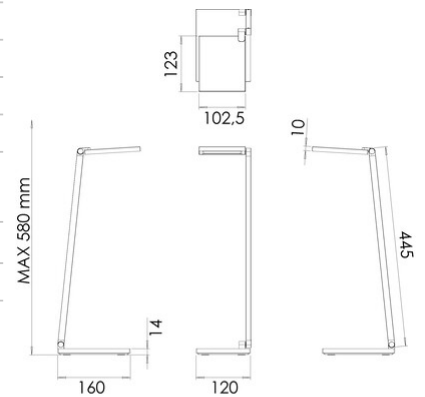

Zermatt

Codice	3811-30-102
Tipologia	Tavolo
Designer	S.T. Fabas Luce
Codice a Barre	8019282561187
Tariffa doganale	94052190
Colore	Bianco
Materiale	Struttura in metallo e metacrilato
IP	IP20
IK	05
Classe di Isolamento	 CL2
Dimensioni della Lampada	120x160xMax 580mm - 1kg
Dimensioni della Scatola	220x165x485mm - 1.5kg
	Sorgente luminosa 1
Sorgente	LED 10W Integrato
Accensione	Regolazione luce al tocco
Flusso Sorgente Luminosa	720 lm
Temperatura Colore	CCT (3000K 4000K)
Classe Energetica	 G
	Specifica elettrica 1
Tensione di Alimentazione	230V AC 50Hz