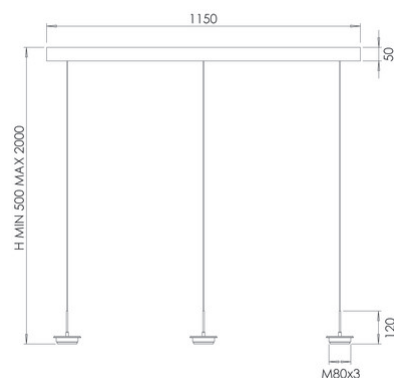

Kit Luci Montature LED14W

Montatura saliscendi LED 3 luci da 8W CCT e dimmer a 3 livelli

Codice	3809-43-102
Tipologia	Montatura saliscendi 3 luci
Designer	S.T. Fabas Luce
Codice a Barre	8019282565741
Tariffa doganale	94051190
Colore	Nero
Materiale	Struttura in metallo
IP	IP20
IK	03
Classe di Isolamento	 CL1
Dimensioni della Lampada	1150x60xMax 2000mm - 4kg
Dimensioni della Scatola	1210x150x175mm - 4.7kg
	Sorgente luminosa 1
Sorgente	LED 42W Integrato
Flusso Sorgente Luminosa	4530 lm
Flusso Apparecchio	3400 lm
Temperatura Colore	CCT (2700K 3000K 4000K)
Classe Energetica	
	Specifica elettrica 1
Tensione di Alimentazione	230V AC 50Hz
Sistema di Controllo	Dimmerabile a step